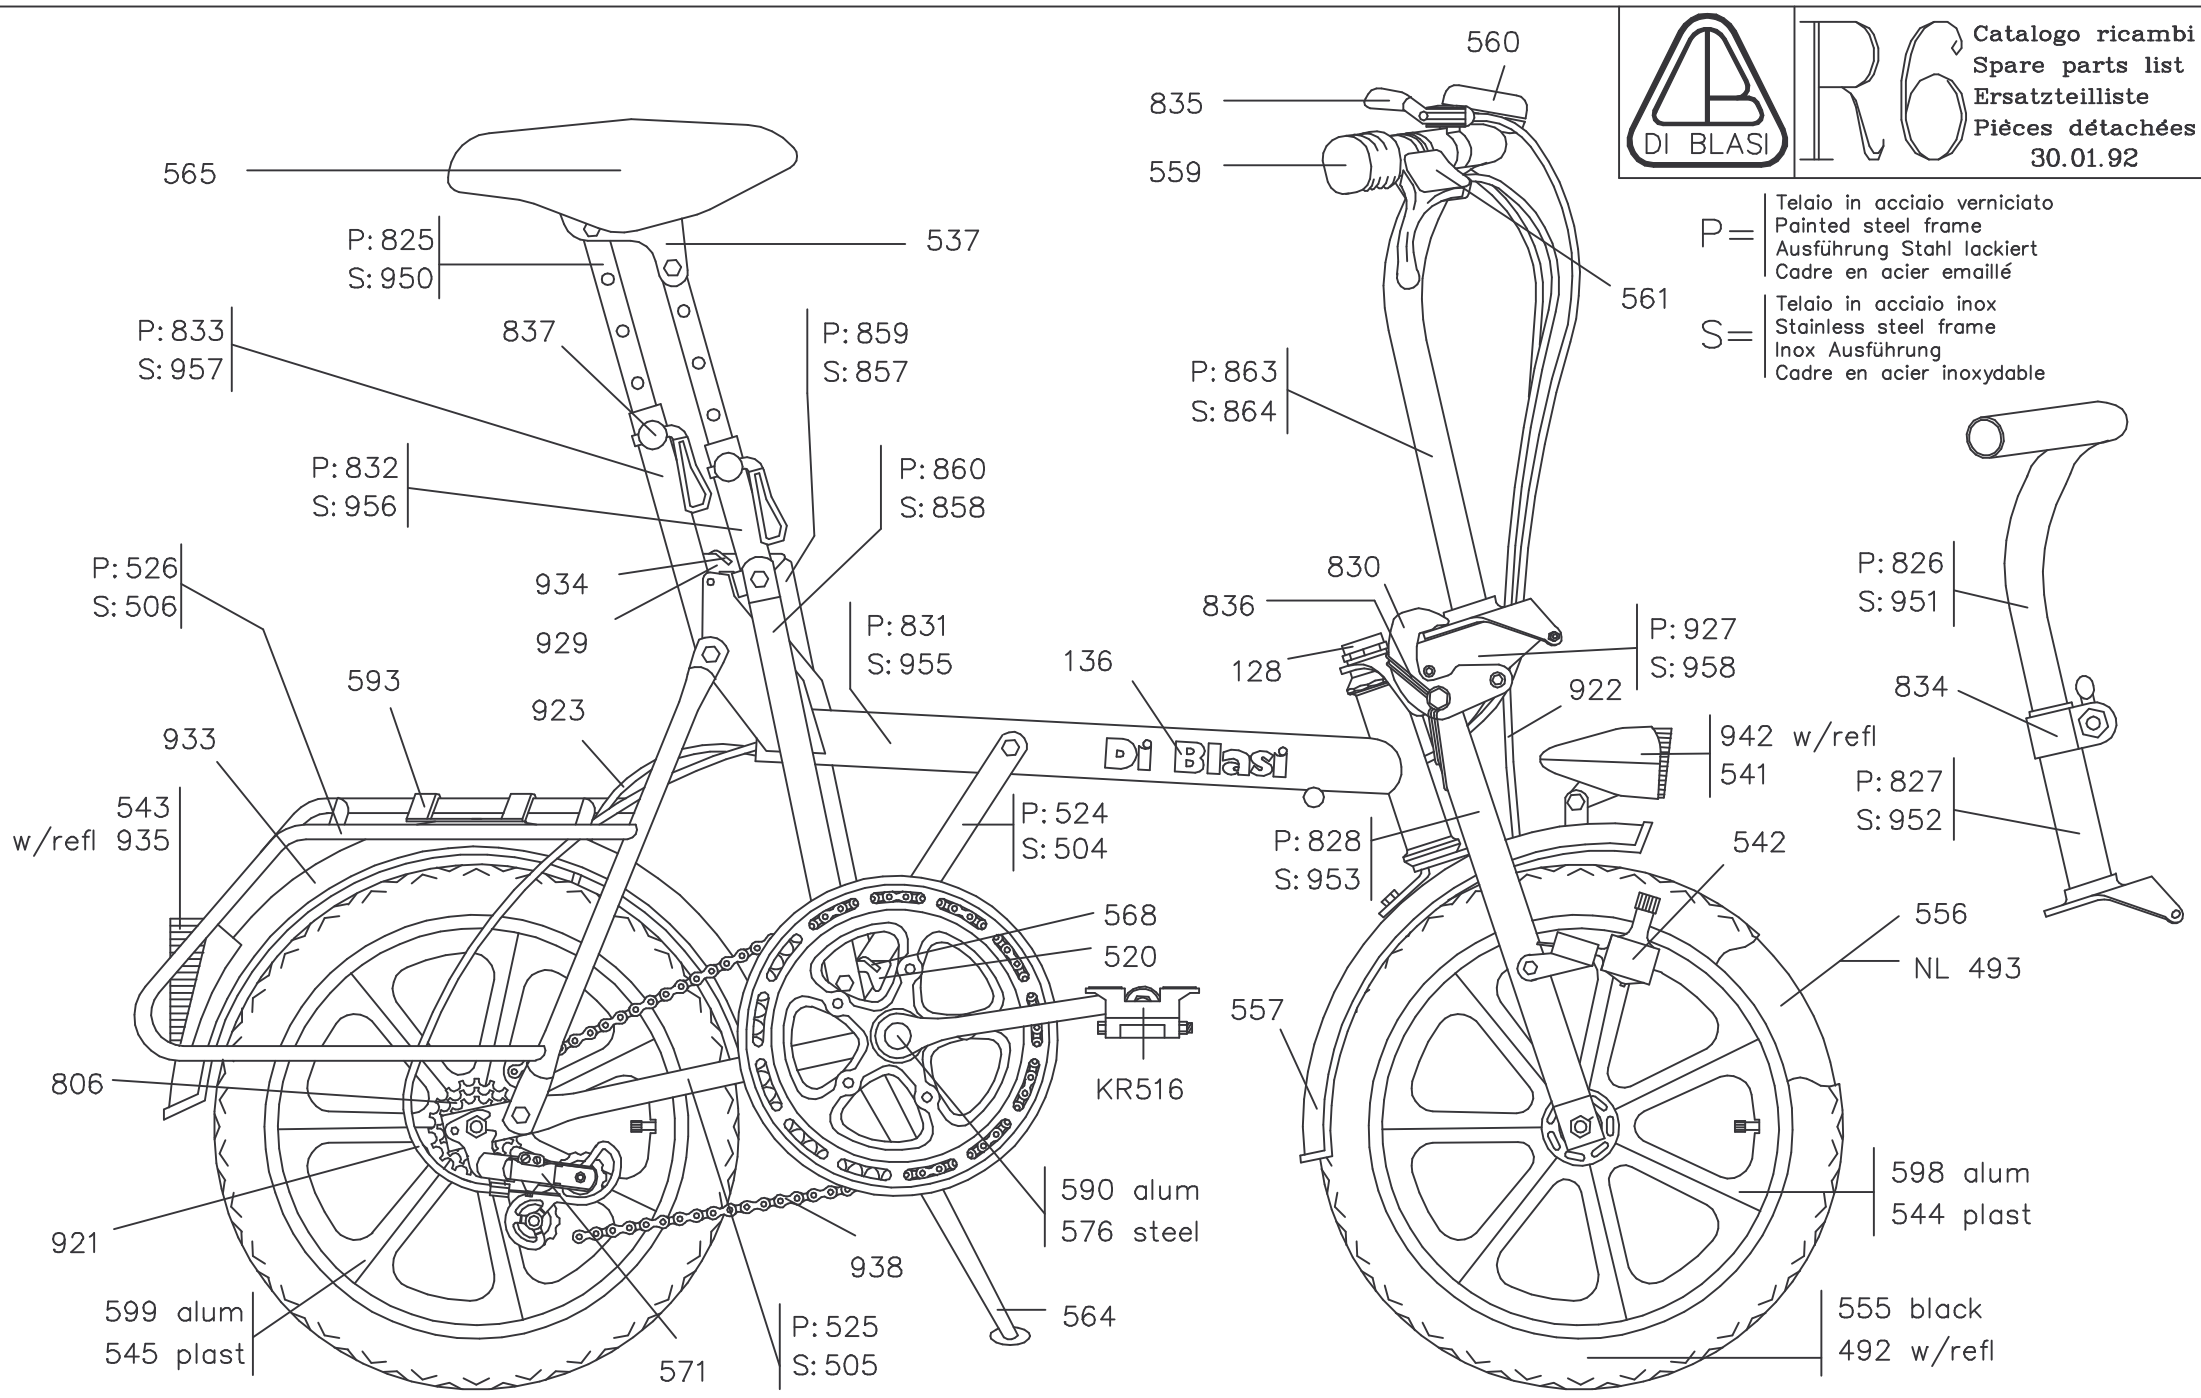

RG

Catalogo ricambi
Spare parts list
Ersatzteilliste
Pièces détachées
30.01.92

P = Telaio in acciaio verniciato
Painted steel frame
Ausführung Stahl lackiert
Cadre en acier emailé

S = Telaio in acciaio inox
Stainless steel frame
Inox Ausführung
Cadre en acier inoxydable

Di Blasi